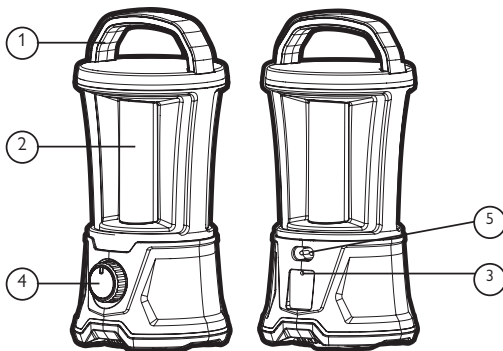

Аккумуляторный светодиодный фонарь

Модель: AccuF5-L20W-bk, AccuF5-L20W-gn

Уважаемый покупатель!

Благодарим Вас за приобретение продукта FAZA. Этот продукт разработан и изготовлен в соответствии с высокими стандартами качества.

Перед использованием изделия внимательно ознакомьтесь с настоящей инструкцией по эксплуатации и сохраните ее для дальнейшего использования в качестве справочного материала.

Светодиодный аккумуляторный фонарь предназначен для освещения затемненных участков жилого и нежилого пространства.

Схема фонаря

1. Ручка для переноски
2. 40 SMD светодиодов
3. Индикатор зарядки аккумулятора
4. Диммер
5. Гнездо для подсоединения адаптера

Комплектация:

1. Аккумуляторный фонарь
2. Шнур для зарядки от сети питания ~220-240В/50Гц
3. Инструкция по эксплуатации

Рекомендации по использованию фонаря:

1. Полностью зарядите аккумулятор перед первым использованием изделия.
  2. Убедитесь, что изделие выключено. Не включайте изделие во время зарядки.
  3. Вставьте штекер в розетку сети 230В ~. Загоревшаяся лампочка индикатора «3» означает начало процесса зарядки аккумулятора.
  4. Настоящая модель фонаря модернизирована защитой от перезарядки.
  5. В процессе зарядки аккумуляторная батарея может немного нагреваться.
  6. При длительном хранении рекомендуется профилактически заряжать аккумулятор не менее 8 часов каждые 3 месяца. В противном случае батарея может быть повреждена.
2. СВЕТОДИОДНЫЙ ИНДИКАТОР ЗАРЯДА ВКЛЮЧАЕТСЯ ПРИ ПОДКЛЮЧЕНИИ ЗАРЯДНОГО УСТРОЙСТВА К СЕТИ И АВТОМАТИЧЕСКИ НЕ ОТКЛЮЧАЕТСЯ ПО ОКОНЧАНИИ ЗАРЯДА
7. Для включения, выключения и регулировки яркости фонаря используйте диммер «4».
  8. Избегайте попадания влаги на поверхность изделия.

Обслуживание:

1. Для очистки корпуса используйте хлопковую ткань с небольшим количеством спиртосодержащего чистящего раствора.
2. Никогда не используйте для очистки корпуса сильные, химически активные или абразивные чистящие средства. Это может привести к повреждению пластиковых элементов.
3. Не используйте аккумуляторную батарею с другими техническими характеристиками.

Технические характеристики:

- Источники питания:.....~220-240В / 50Гц
- Свинцово-кислотный аккумулятор:.....4В 2000 мАч
- Источник света.....SMD светодиод
- Количество светодиодов, шт.....40
- Номинальная мощность, Вт.....20
- Время зарядки аккумулятора, час.....20-24
- • Время непрерывной работы, час:
  - минимальная яркость:.....13 часов
  - максимальная яркость:.....2 часа
- Материал корпуса:.....АБС пластик, прозрачная колба – поликарбонат
- Размеры:.....103 x 10 3x 209 мм
- Степень пылевлагозащиты:.....IP20